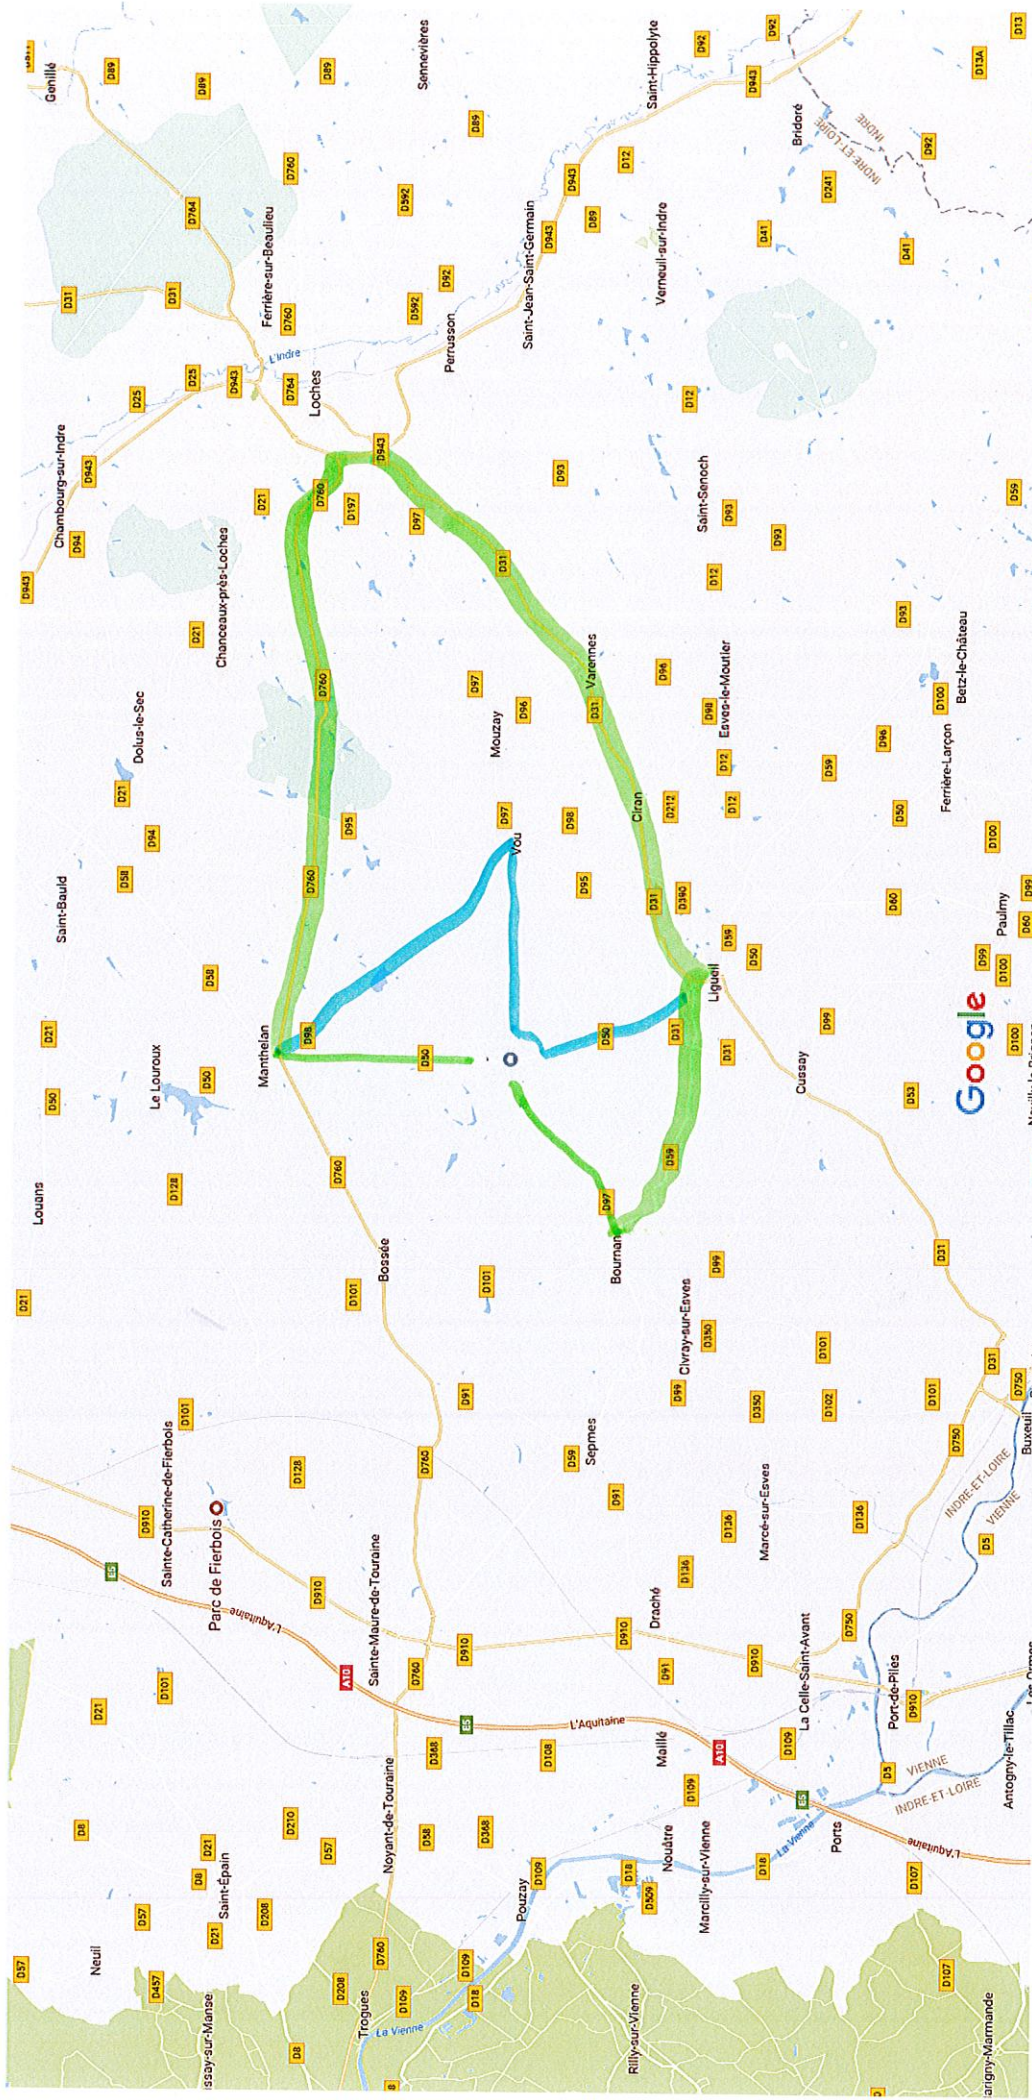

Google Maps DEVIATION

 Itinéraire Poids lourds

 Trajet Bus Rémi (RD n°98 → Vou → RD n°97 → Rue de La folie → RD n°50)