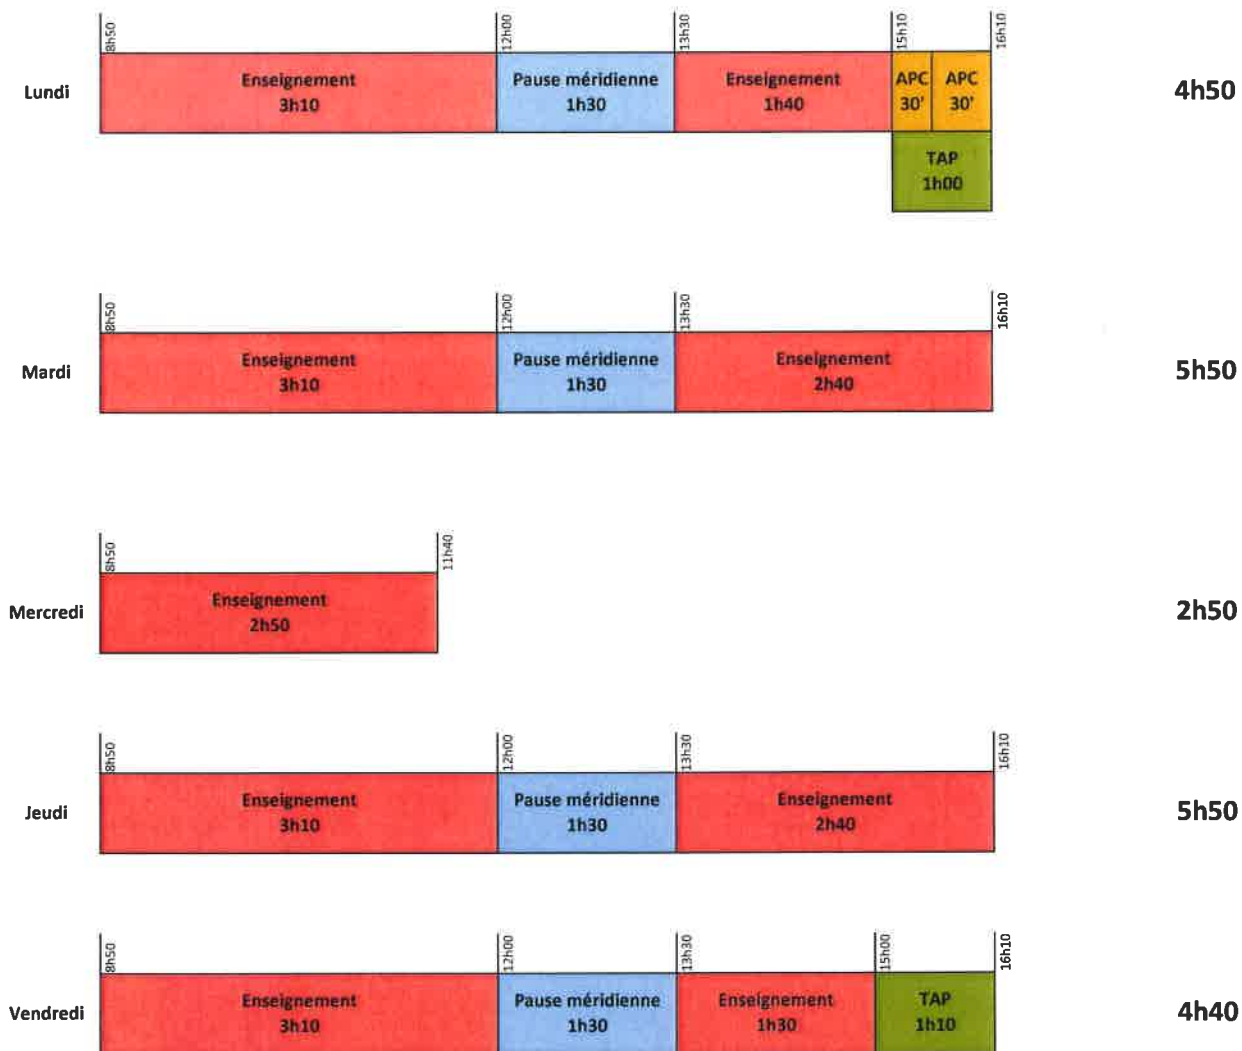

Syndicat intercommunal scolaire

Bossée - Bournan - La Chapelle-Blanche-Saint-Martin - Civray-sur-Esves

Horaire des cours

Lundi-Mardi-Jeudi-Vendredi		
Bournan	8h40 →	16h00
Bossée	8h50 →	16h10
a Chapelle	8h50 →	16h20
Mercredi		
Bournan	8h40 →	11h30
Bossée	8h50 →	11h40
a Chapelle	8h50 →	11h50

APC : Activités pédagogiques complémentaires (enseignants) TAP : Temps d'Activités Périscolaires (RPI : intervenants ext)
--

BOSSÉE (PS-MS) - 1 classe

24 heures
