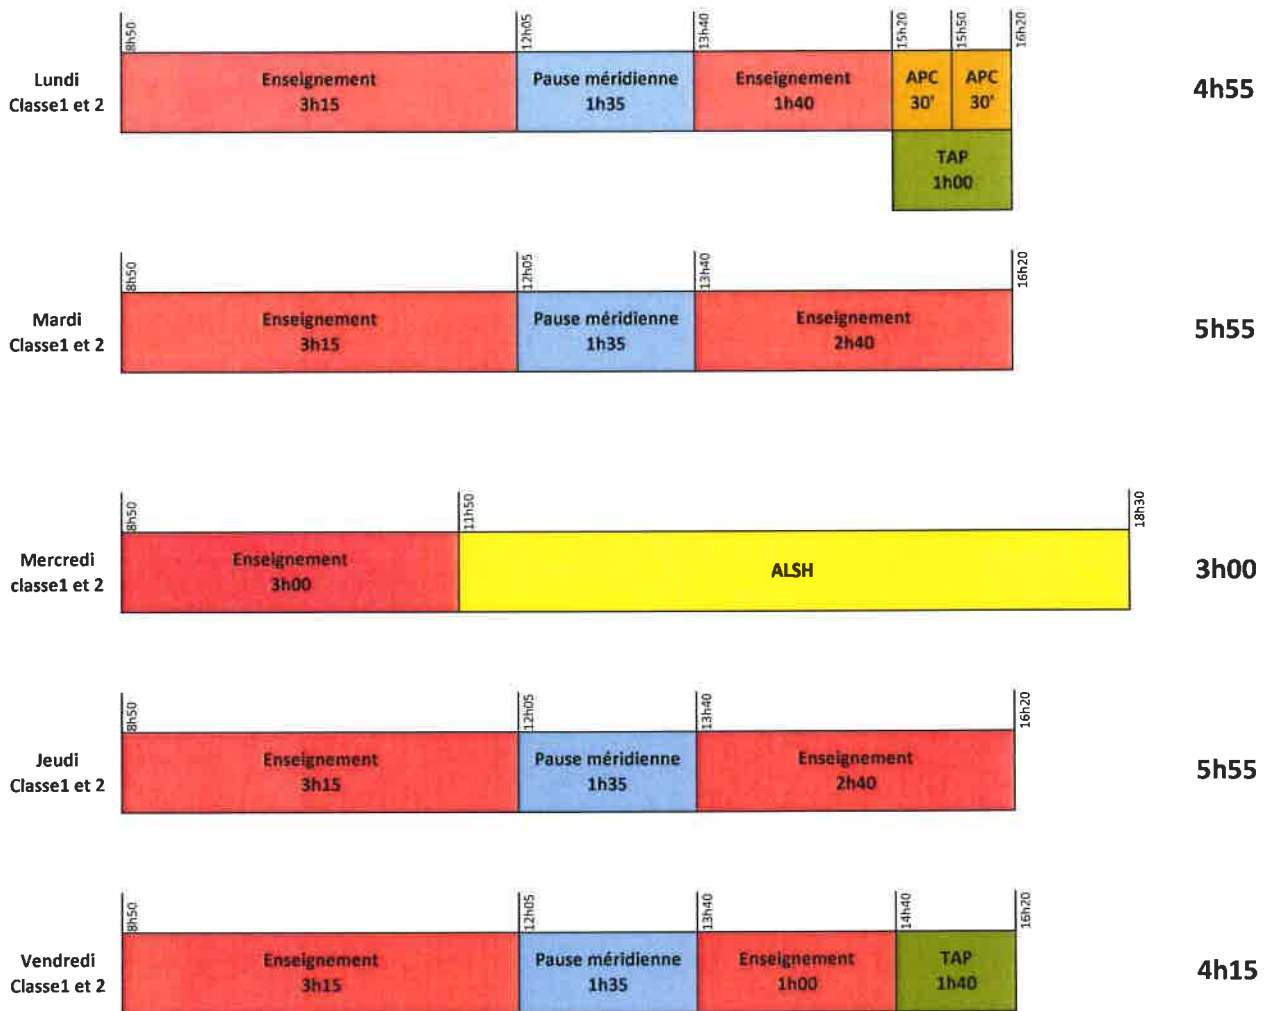

Syndicat intercommunal scolaire

Bossée - Bournan - La Chapelle-Blanche-Saint-Martin - Civray-sur-Esves

Horaire des cours

Lundi-Mardi-Jeudi-Vendredi
Bournan 8h40 → 16h00
Bossée 8h50 → 16h10
La Chapelle 8h50 → 16h20

Mercredi
Bournan 8h40 → 11h30
Bossée 8h50 → 11h40
La Chapelle 8h50 → 11h50

APC : Activités pédagogiques complémentaires (enseignants)
TAP : Temps d'Activités Périscolaires (RPI : intervenant ext)
ALSH : commune de La Chapelle-Blanche-Saint-Martin

La Chapelle-Blanche-Saint-Martin (GS - CP - CE1) - 2 classes

24 heures